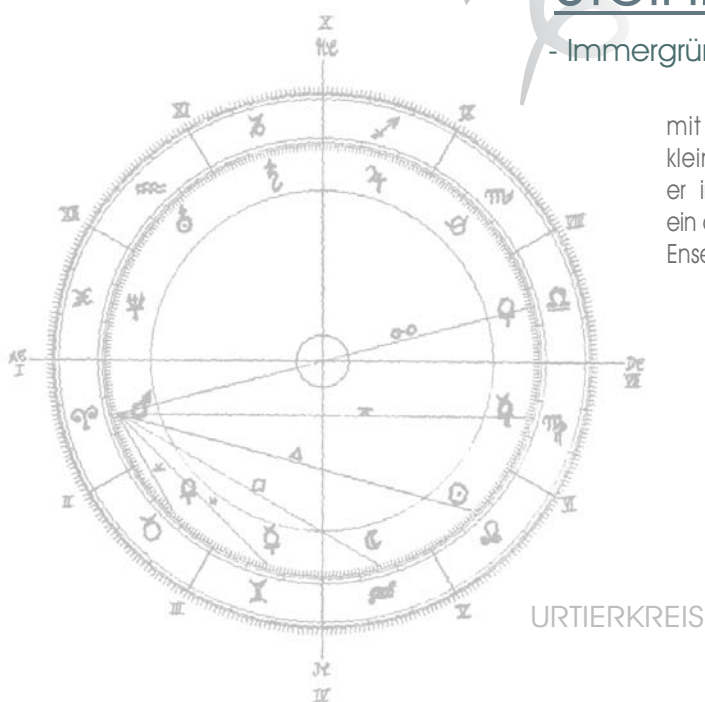

die Kräfte des Kosmos wecken

Ein lebendiger Garten - angelegt und gestaltet nach dem individuellen Horoskop als Projektion unserer Persönlichkeit - für mehr Energie und Wohlbefinden

zum Pflücken & Naschen

Krebs

- im Zeichen des Mondes

ob Schwimmteich, Bachlauf oder Brunnen
Wasser ist sein Element

Steinbock

- Immergrüne Variationen

mit Koniferen und
kleinen Felsen läßt
er in seinem Garten
ein dekoratives grünes
Ensemble entstehen

ALTES WISSEN AUF NEUEN WEGEN

Ecowork Peikert & Strauss GmbH

Längenfeldgasse 27
A-1120 Wien
Telefon 0043/1/6064595
Fax 0043/1/606459515
oekoplan@ecowork.at

ECOWORK