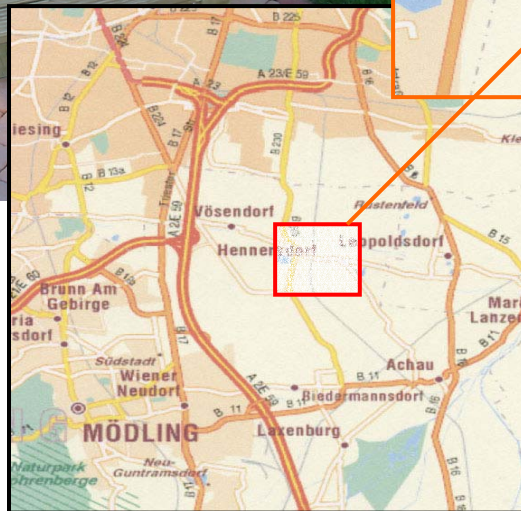

Anfahrtsplan **Klinkerschaugarten**

Von der A2 Südautobahn kommend nehmen Sie die Abfahrt "Wiener Neudorf", dann biegen Sie Richtung Biedermannsdorf/Schwechat ab. Beim ersten Kreisverkehr geht's geradeaus Richtung Schwechat, dann die erste Möglichkeit links, die Laxenburger Strasse Richtung Vösendorf, Henndorf.

Von Wien über die Südost-Tangente kommend nehmen Sie die Abfahrt "Inzersdorf", weiter geht es gerade aus durch das "Industriezentrum Inzersdorf"; dann rechts auf die Laxenburger Strasse, Richtung Vösendorf, Henndorf.