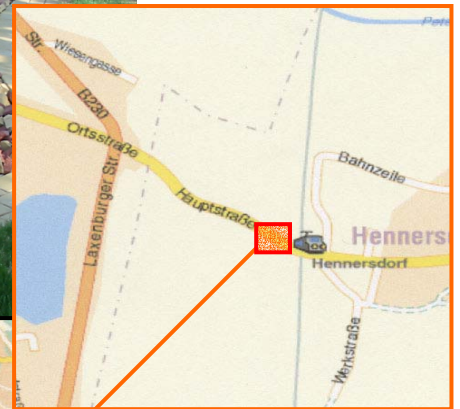

Anfahrtsplan **Klinkerschaugarten**

Von der A2 Südautobahn kommend nehmen Sie die Abfahrt "Wiener Neudorf", dann biegen Sie Richtung Biedermannsdorf/Schwechat ab. Beim ersten Kreisverkehr geht's geradeaus Richtung Schwechat, dann die erste Möglichkeit links, die Laxenburger Strasse Richtung Vösendorf, Henndorf.

Von Wien über die Südost-Tangente kommend nehmen Sie die Abfahrt "Inzersdorf", weiter geht es gerade aus durch das "Industriezentrum Inzersdorf"; dann rechts auf die Laxenburger Strasse, Richtung Vösendorf, Henndorf.