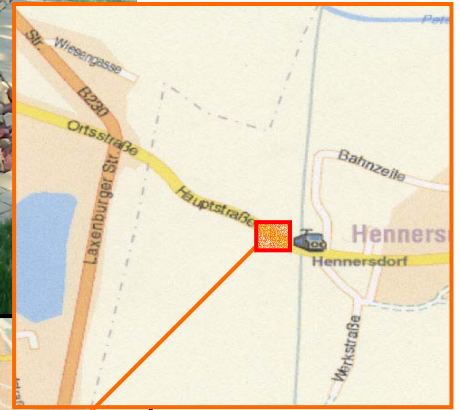

Anfahrtsplan **Klinkerschaugarten**

Von der A2 Südautobahn kommend nehmen Sie die Abfahrt "Wiener Neudorf", dann biegen Sie Richtung Biedermannsdorf/Schwechat ab. Beim ersten Kreisverkehr geht's geradeaus Richtung Schwechat, dann die erste Möglichkeit links, die Laxenburger Strasse Richtung Vösendorf, Hennersdorf.

Von Wien über die Südost-Tangente kommend nehmen Sie die Abfahrt "Inzersdorf", weiter geht es gerade aus durch das "Industriezentrum Inzersdorf"; dann rechts auf die Laxenburger Strasse, Richtung Vösendorf, Hennersdorf.