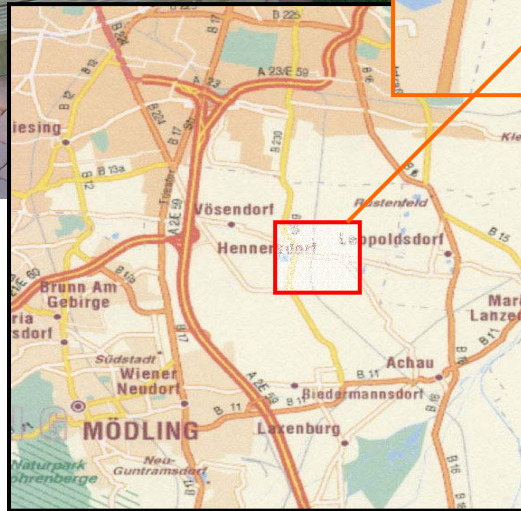

Anfahrtsplan **Klinkerschaugarten**

Von der A2 Südautobahn kommend nehmen Sie die Abfahrt "Wiener Neudorf", dann biegen Sie Richtung Biedermannsdorf/Schwechat ab. Beim ersten Kreisverkehr geht's geradeaus Richtung Schwechat, dann die erste Möglichkeit links, die Laxenburger Strasse Richtung Vösendorf, Hennersdorf.

Von Wien über die Südost-Tangente kommend nehmen Sie die Abfahrt "Inzersdorf", weiter geht es gerade aus durch das "Industriezentrum Inzersdorf"; dann rechts auf die Laxenburger Strasse, Richtung Vösendorf, Hennersdorf.